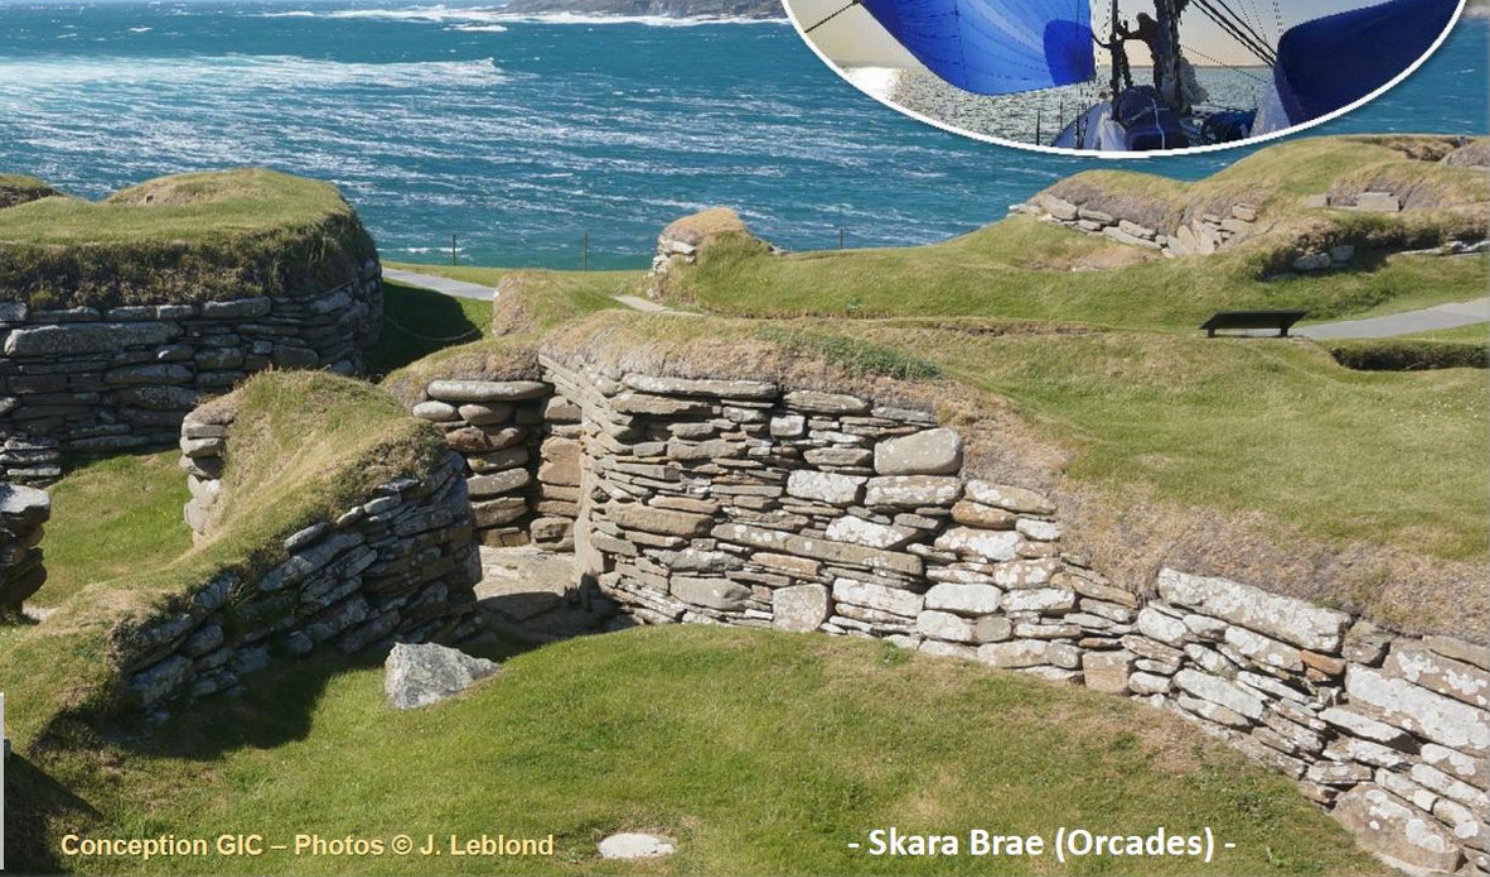

Retours de navigation la Grande Boucle 2025 sur le bateau du Club BOAVISTA

Boavista en attente le 7 mai 2025
à la marina du Château Brest
pour le départ de la grande boucle :
Brest Cork Stornoway Lerwick
Orcades Canal Calédonien
Dublin retour Brest

Groupe International de Croisière

2025 - Cap sur l'Ecosse

Conception GIC – Photos © J. Leblond

- Skara Brae (Orcades) -

Etape 2 Cork - Galway - Ouest Irlande – Falaise de Moher - mai juin 2025 - crédit photo TG

Etape 2 Cork - Galway - Ouest Irlande – manœuvre du solent - mai juin 2025 - crédit photo TG

Etape 2 Cork - Galway - Ouest Irlande – soleil couchant - mai juin 2025 - crédit photo TG

Etape 2 Cork - Galway - Ouest Irlande – pêcheur de crabes et île d’Aran - mai juin 2025 - crédit photo TG