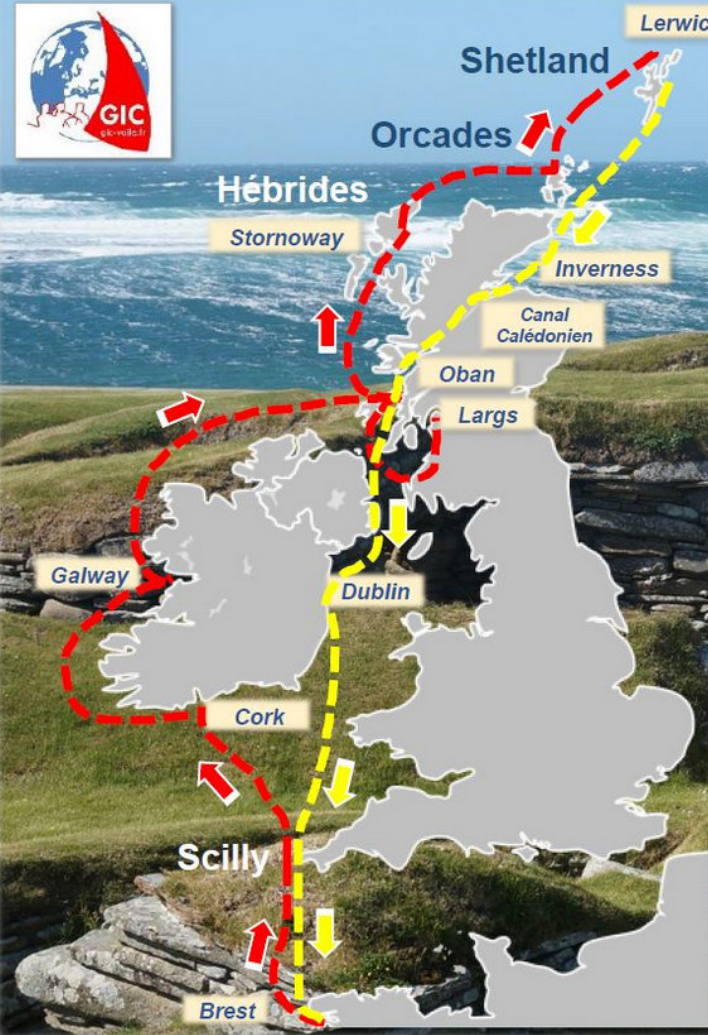

Retours de navigation la Grande Boucle 2025 sur le bateau du Club BOAVISTA

Boavista en attente le 7 mai 2025
à la marina du Château Brest
pour le départ de la grande boucle :
Brest Cork Stornoway Lerwick
Orcades Canal Calédonien
Dublin retour Brest

Groupe International de Croisière

2025 - Cap sur l'Ecosse

Conception GIC – Photos © J. Leblond

- Skara Brae (Orcades) -

Etape 2 Cork - Galway - Ouest Irlande – Falaise de Moher - mai juin 2025 - crédit photo TG

Etape 8 Lerwick - Inverness - Puffin sur île Fair Isle - août 2025 - crédit photo SH

Etape 8 Lerwick - Inverness - île Fair Isle - août 2025 - crédit photo SH

Etape 9 Inverness - Dublin Loch Ceann dans le canal Calédonien - août 2025 - crédit photo SH

Etape 9 Inverness - Dublin Phare de Tobermory août 2025 - crédit photo SH

Etape 9 Inverness - Dublin île de Rathlin en Irlande du Nord août 2025 - crédit photo SH

Etape 10 Dublin - Brest août septembre 2025 - crédit photo GS